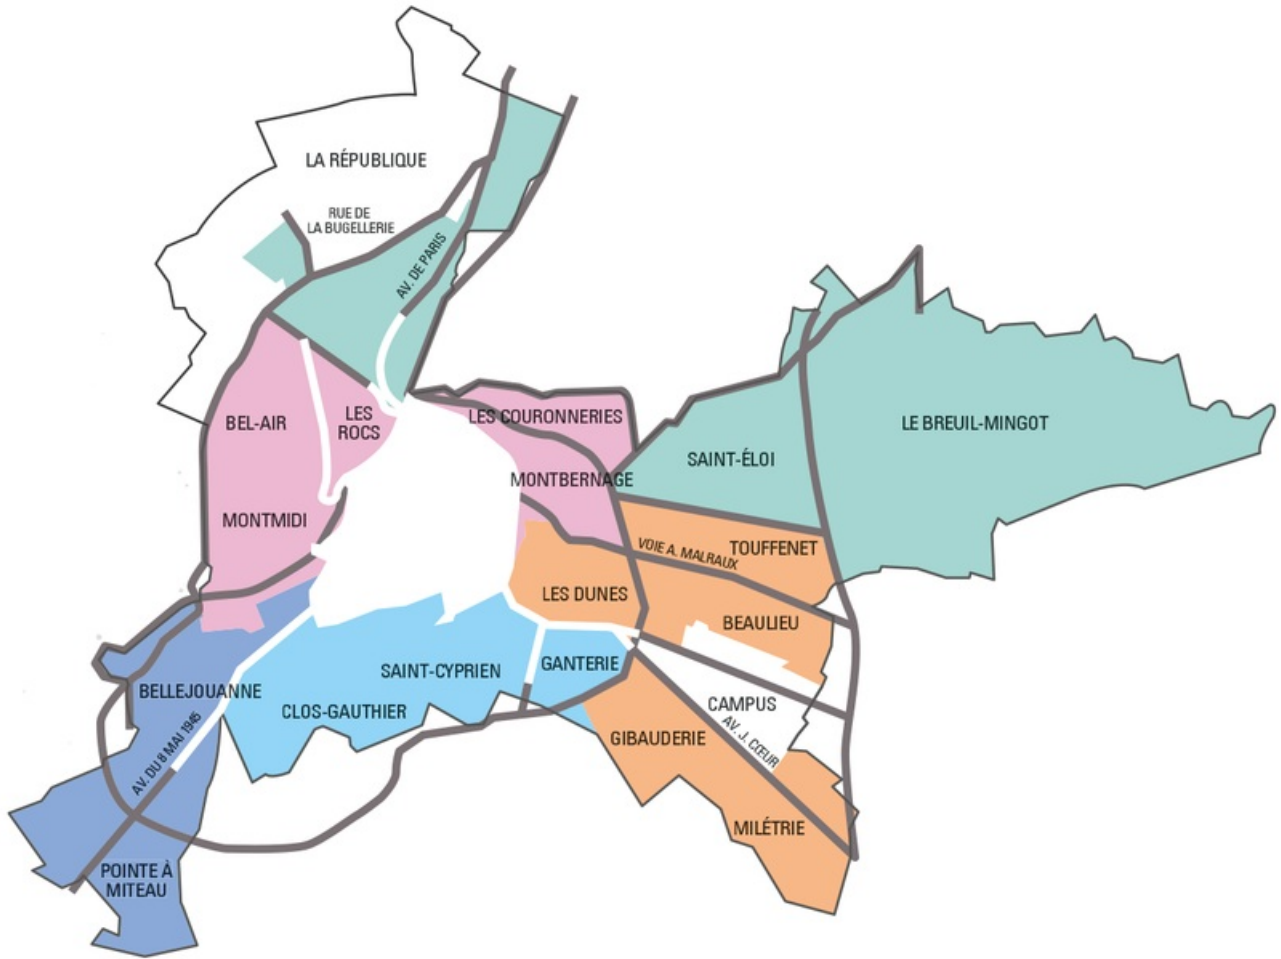

Sainte-Radegonde

Vendredi

Vendredi

Sanxay

Mardi

Mardi

Savigny-l'Évescault

Lundi

Lundi

Sèvres-Anxaumont

Mardi

Mardi

Sèvres-Anxaumont (Hameaux La Cunaye, La Tourette, Le Vieil-Aville et Les Bordes)

Lundi

Lundi

Tercé

Mercredi

Mercredi

Vouneuil-sous-Biard	Jeudi	Mardi
Poitiers - Beaulieu Nord	Vendredi	Mercredi
Poitiers - Beaulieu Sud	Samedi	Mercredi
Poitiers - Bel-Air	Jeudi	Lundi
Poitiers - Bellejouanne	Vendredi	Mardi
Poitiers - Chilvert	Vendredi	Mardi
Poitiers - Clos-Gauthier	Mardi	Jeudi
Poitiers - Ganterie	Mardi	Jeudi
Poitiers - Gibauderie	Mardi	Mercredi
Poitiers - La Bugellerie	Jeudi	Samedi
Poitiers - Le Breuil-Mingot	Jeudi	Samedi
Poitiers - Le Porteau	Jeudi	Samedi
Poitiers - Les Couronneries	Mercredi	Lundi
Poitiers - Les Dunes	Mardi	Mercredi
Poitiers - Les Rocs	Jeudi	Lundi
Poitiers - Milétrie	Mardi	Mercredi
Poitiers - Montbernage	Mercredi	Lundi
Poitiers - Montmidi	Vendredi	Lundi
Poitiers - Pointe à Miteau	Vendredi	Mardi
Poitiers - Saint-Cyprien	Mardi	Jeudi
Poitiers - Saint-Eloi	Mercredi	Samedi
Poitiers - Touffenet	Mardi	Mercredi
Poitiers - Centre-ville	Mardi à partir de 18h30	Lundi, mercredi, vendredi et samedi à partir de 18h30
Poitiers - Montierneuf	Mardi avant 9h	Lundi, mercredi, vendredi et samedi avant 9h

Carte des quartiers de la commune de Poitiers (hors centre-ville)

<https://www.grandpoitiers.fr/au-quotidien/dechets/jour-de-collecte>

Montierneuf, liste des rues concernées * :

Carte des bornes à verre de Grand Poitiers