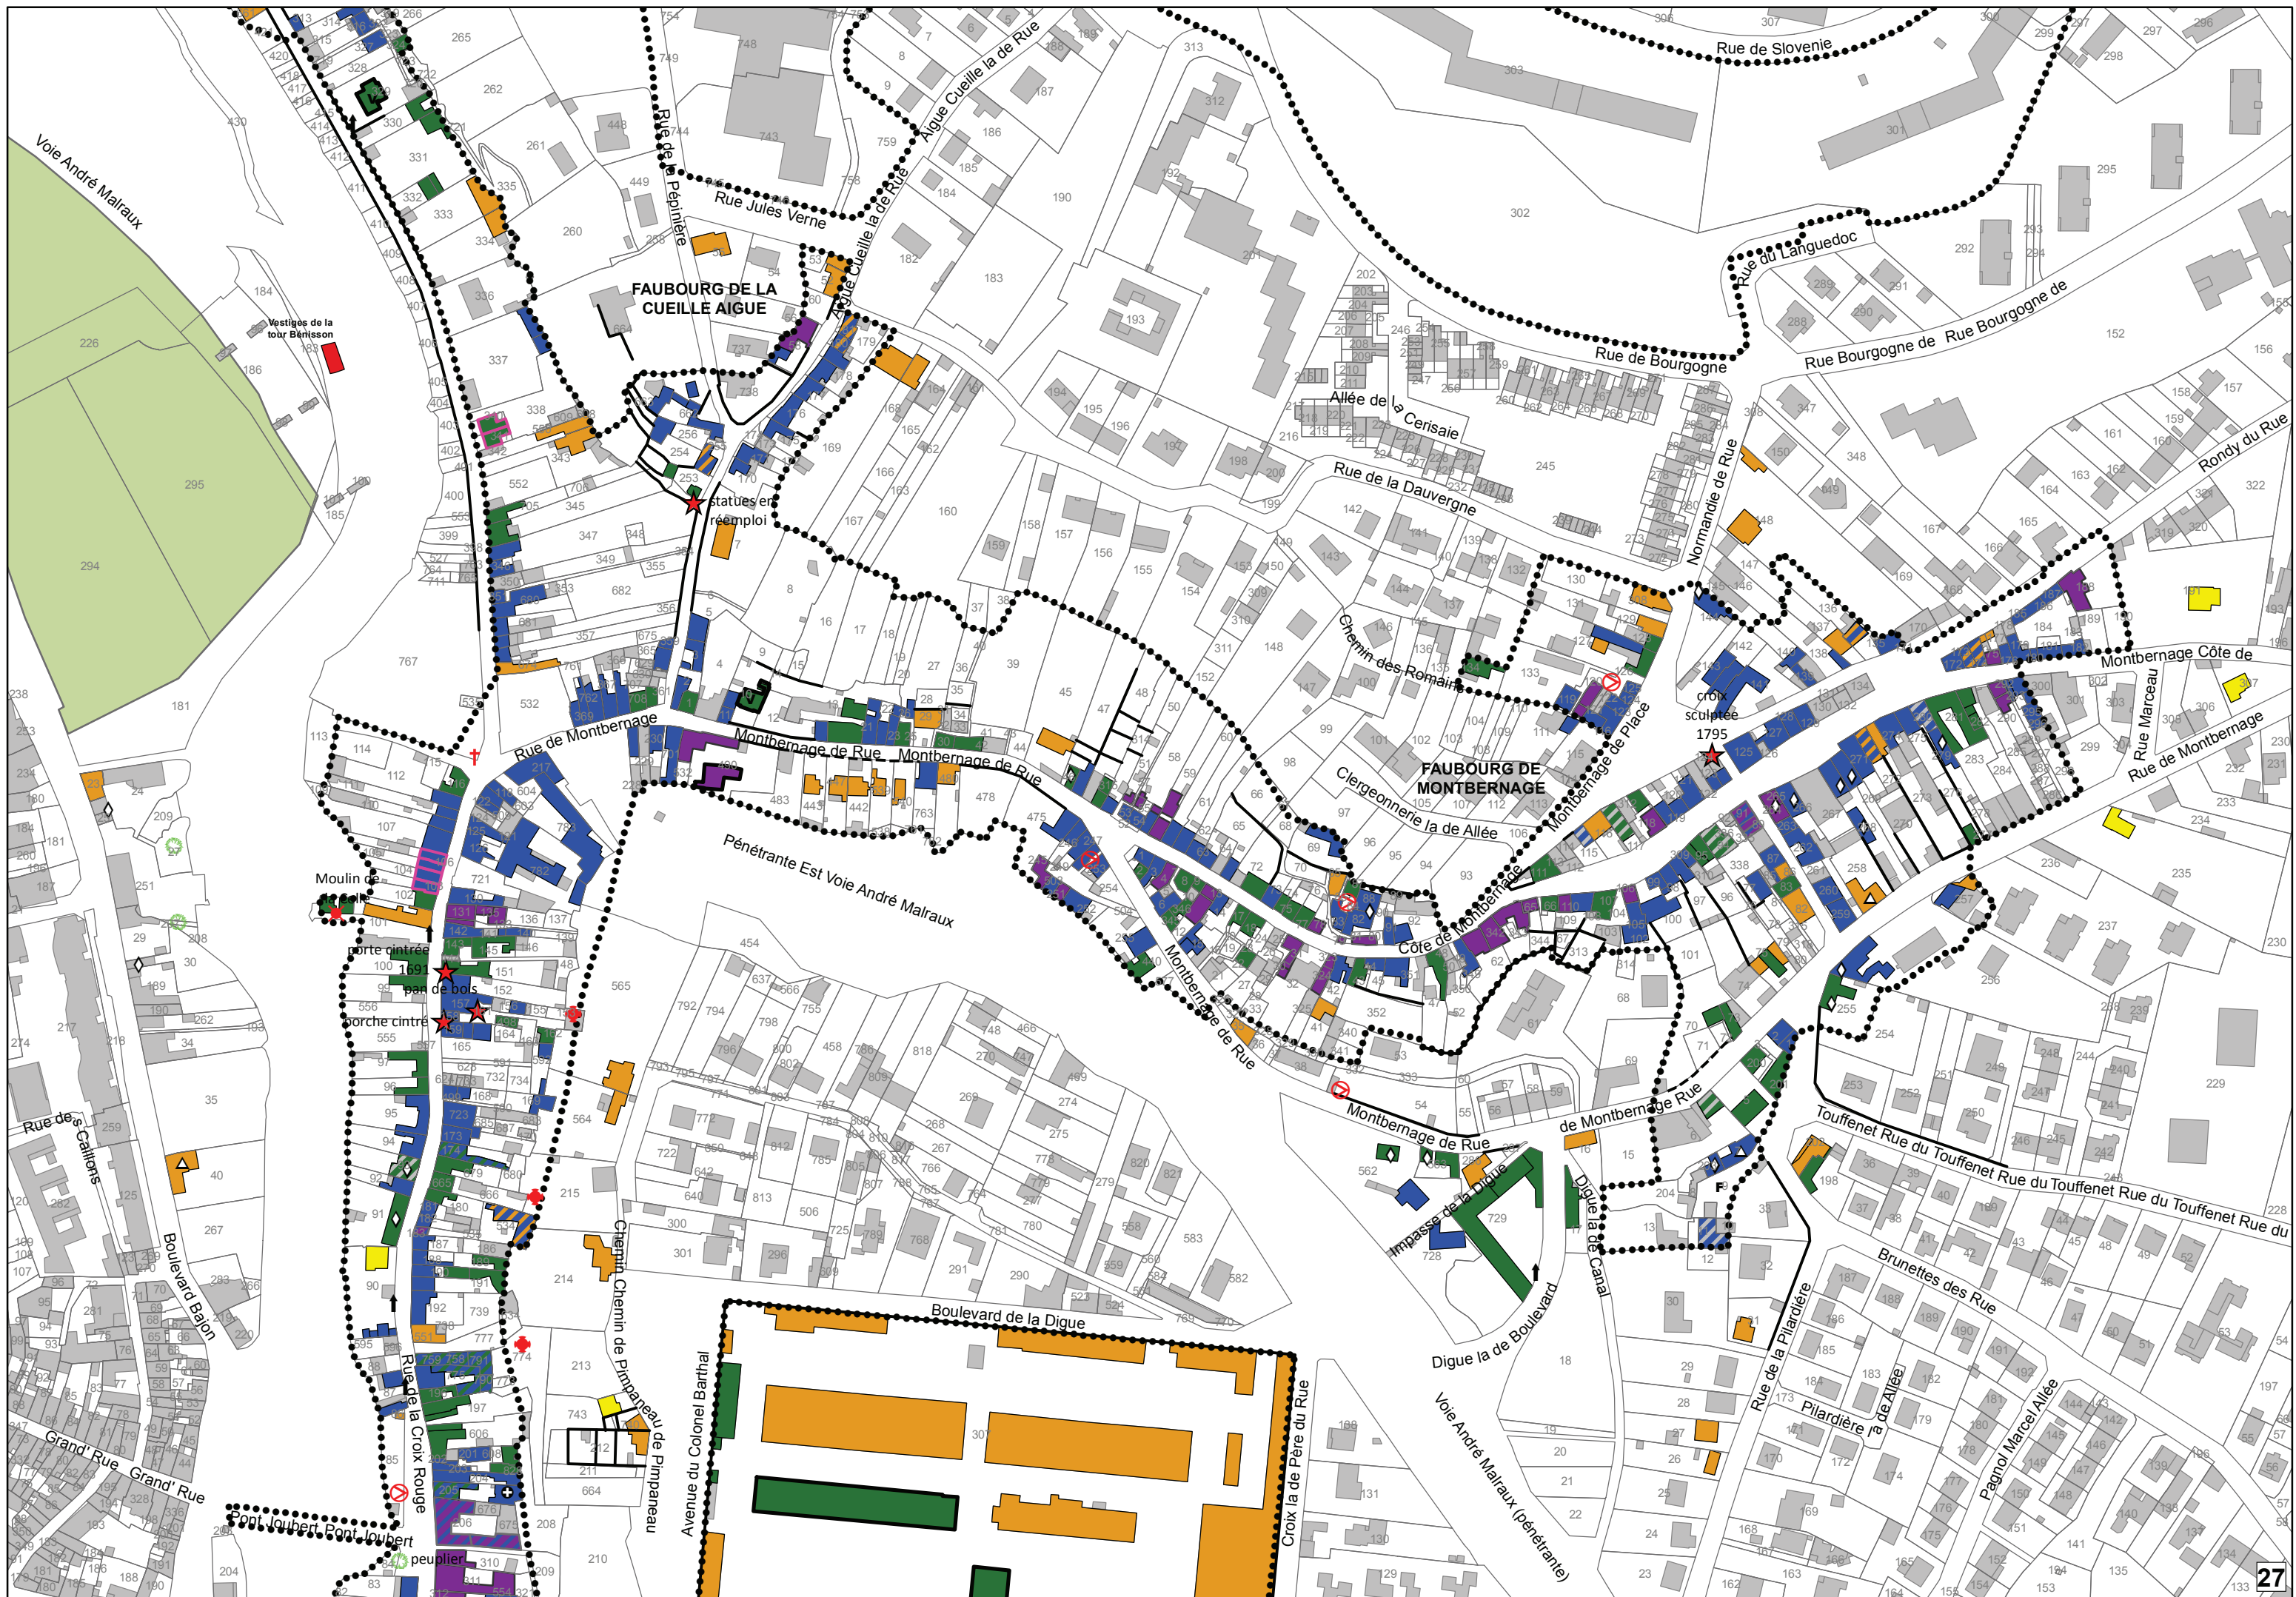

CHALET
DES SABLES

Grotte à
Calvin

L'ERMITAGE

FAUBOURG DE LA CUEILLE AIGUE

FAUBOURG DE MONTBERNAGE

Vestiges de la tour Bénédictin

statues et réemploi

cros sculptée 1795

Moulin de la Croix

porte cintrée

parc de bois

porche cintré

Pont Joubert

91 146 155 154 153 152 161 162 163 164 165 166 167 168 169 170 171 172 173 174 175 176 177 178 179 180 181 182 183 184 185 186 187 188 189 190 191 192 193 194 195 196 197 198 199 200 201 202 203 204 205 206 207 208 209 210 211 212 213 214 215 216 217 218 219 220 221 222 223 224 225 226 227 228 229 230 231 232 233 234 235 236 237 238 239 240 241 242 243 244 245 246 247 248 249 250