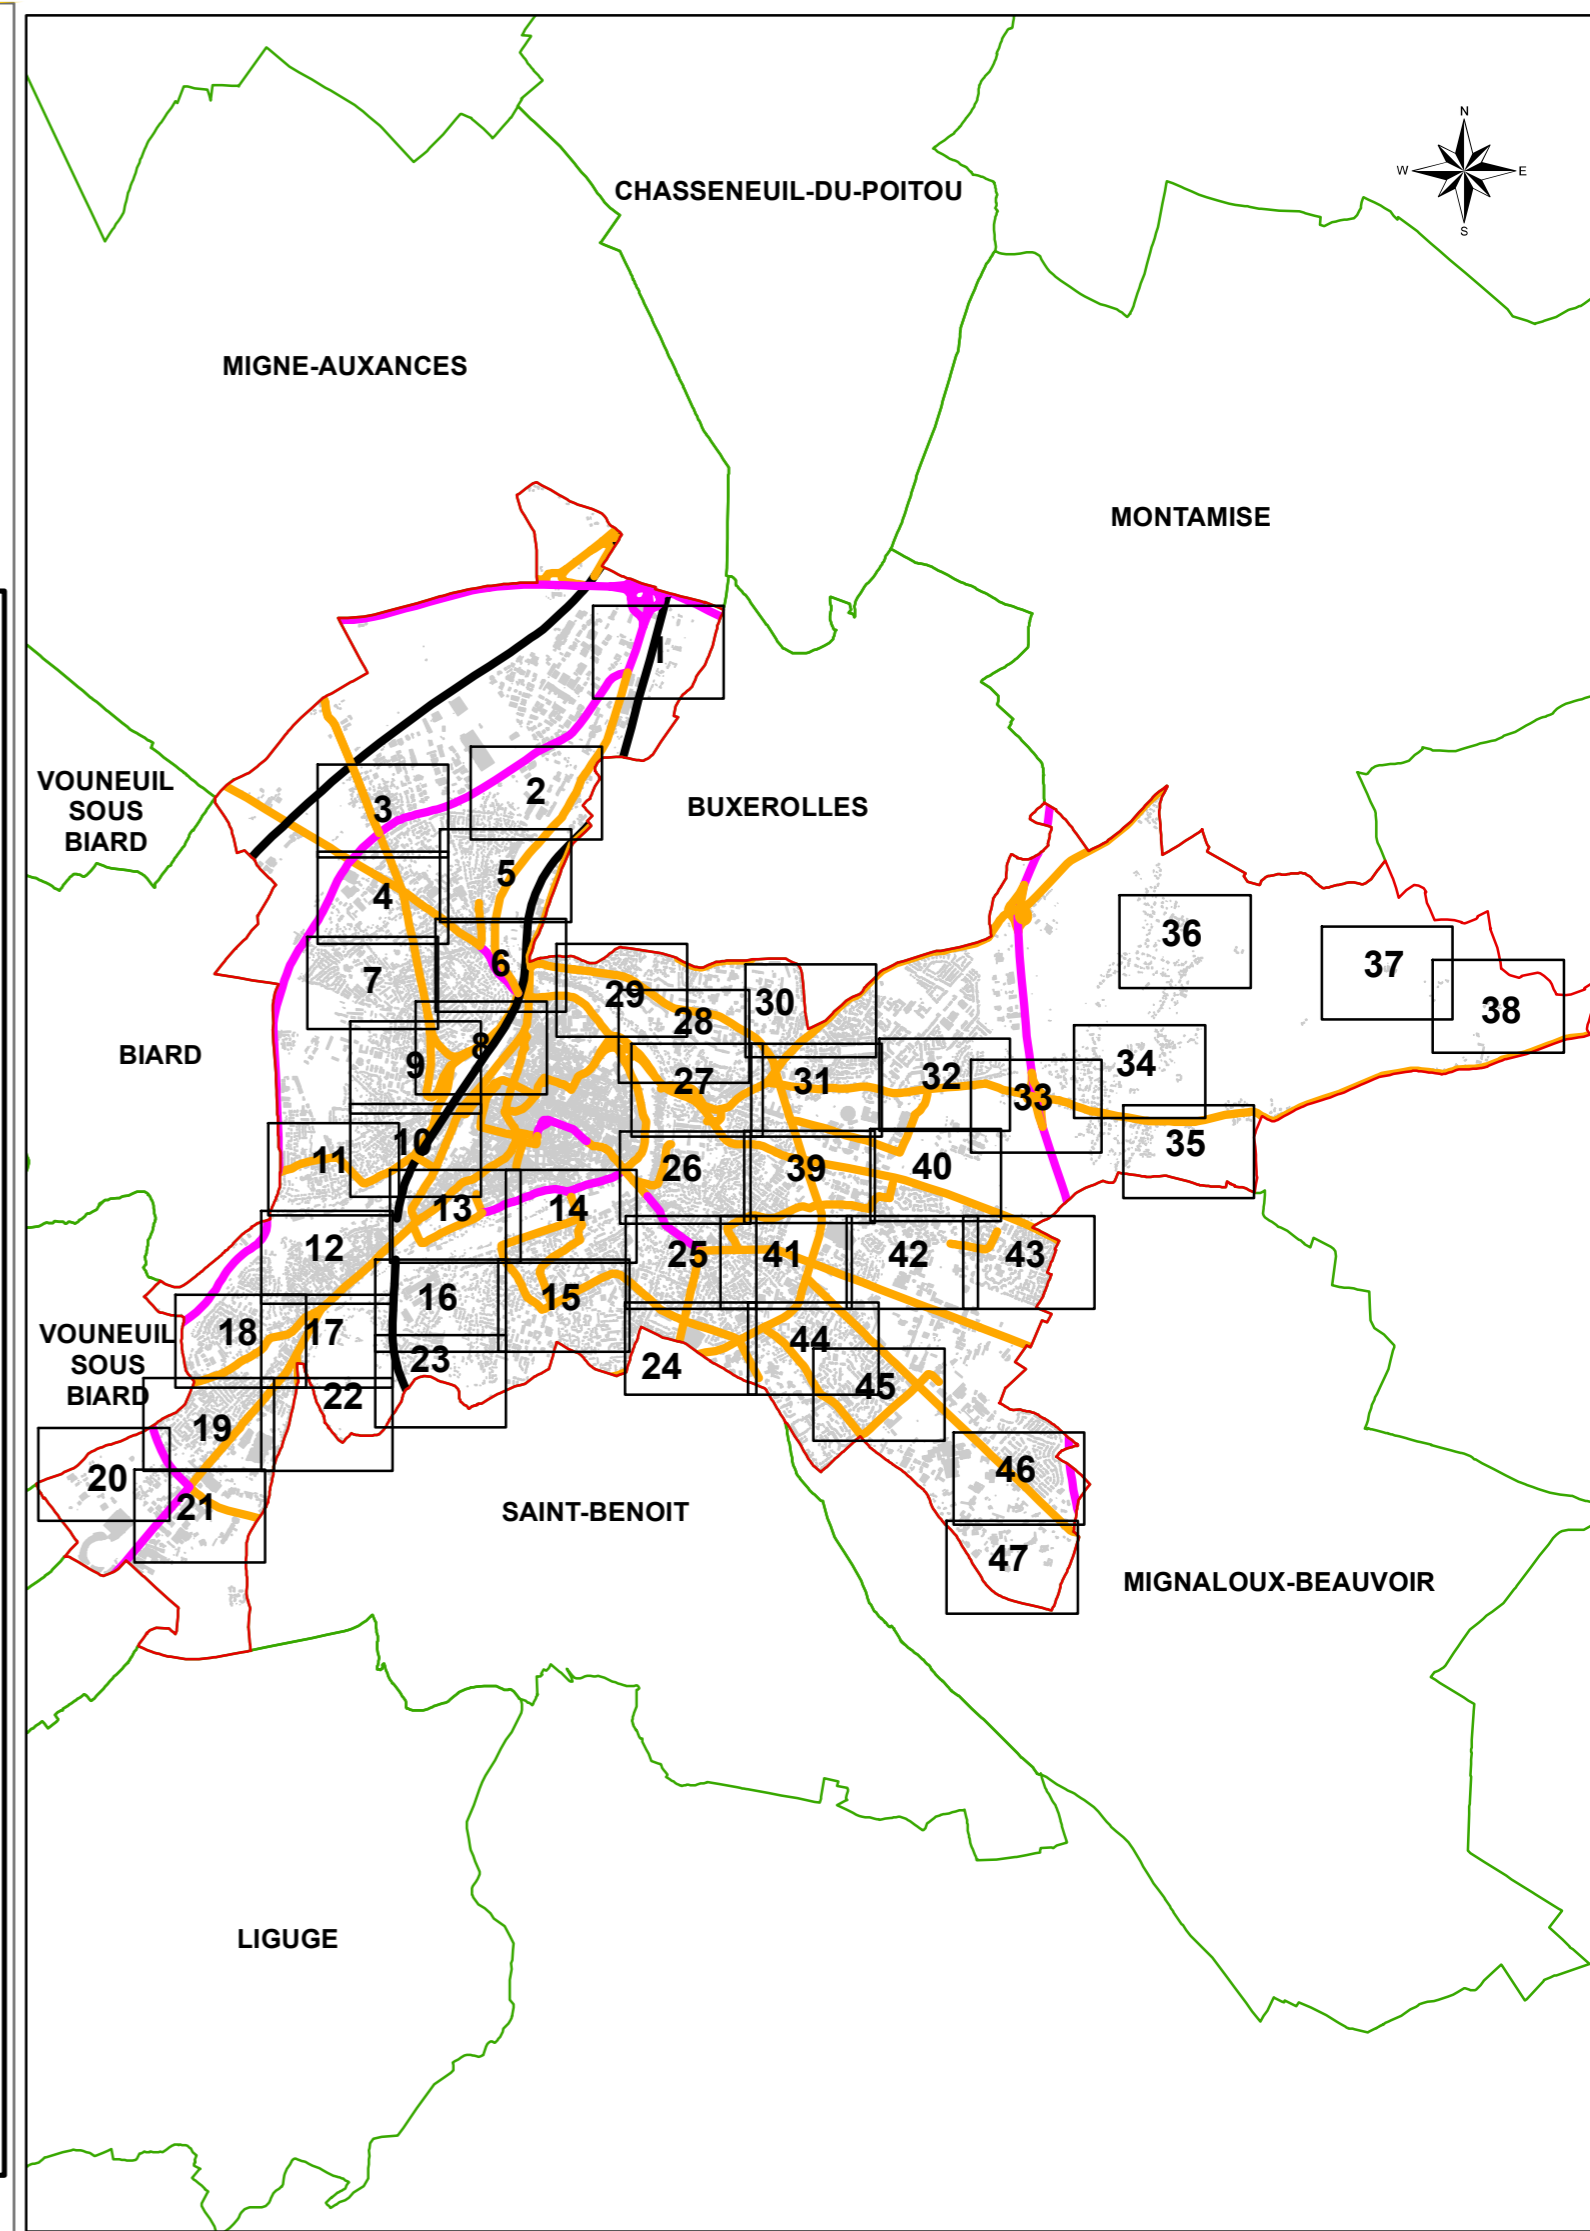

ESPACES LIBRES A SOIGNER

- Espace de mise en scène urbaine
- Querreux
- Espace vert, parc et jardin de qualité
- Espace libre à requalifier (y compris espace vert)

OPERATION URBAINES / ENSEMBLES

- Cité (jardin, américaine, reconstruction)
- Grands ensembles; Lotissements après 1960
- Maisons jumelées ou série

PATRIMOINE BATI A PRESERVER

- Construction remarquable
- Ensemble de constructions patrimoniales de qualité
- Vestige à conserver
- Lavoir ou fontaine
- Moulin
- Calvaire - Croix
- Monuments aux morts
- Puits
- Four à pain
- Four à chaux
- Briqueterie - Tuilerie
- Habitat troglodite
- Pigeonnier
- Porche ou pile d'entrée intéressant
- Elément de clôture de qualité
- Elément de clôture à améliorer

PATRIMOINE INDUSTRIEL

- Minoterie
- Autres usines

Pour information : état de conservation du bâti (2016)

- Construction dénaturée
- Construction modifiée
- Construction en mauvais état
- Construction à l'état de ruine

TYPLOGIES DE PROGRAMME

- **P** Edifice public
- **R** Edifice religieux
- **C** Château - Manoir
- **V** Villa / belle demeure
- **D** Métairie d'un manoir ou château
- **F** Ferme sur cour
- **FM** Ferme avec maison de maître

PATRIMOINE NATUREL

- Arbre isolé (remarquable)
- Alignement arbres remarquables