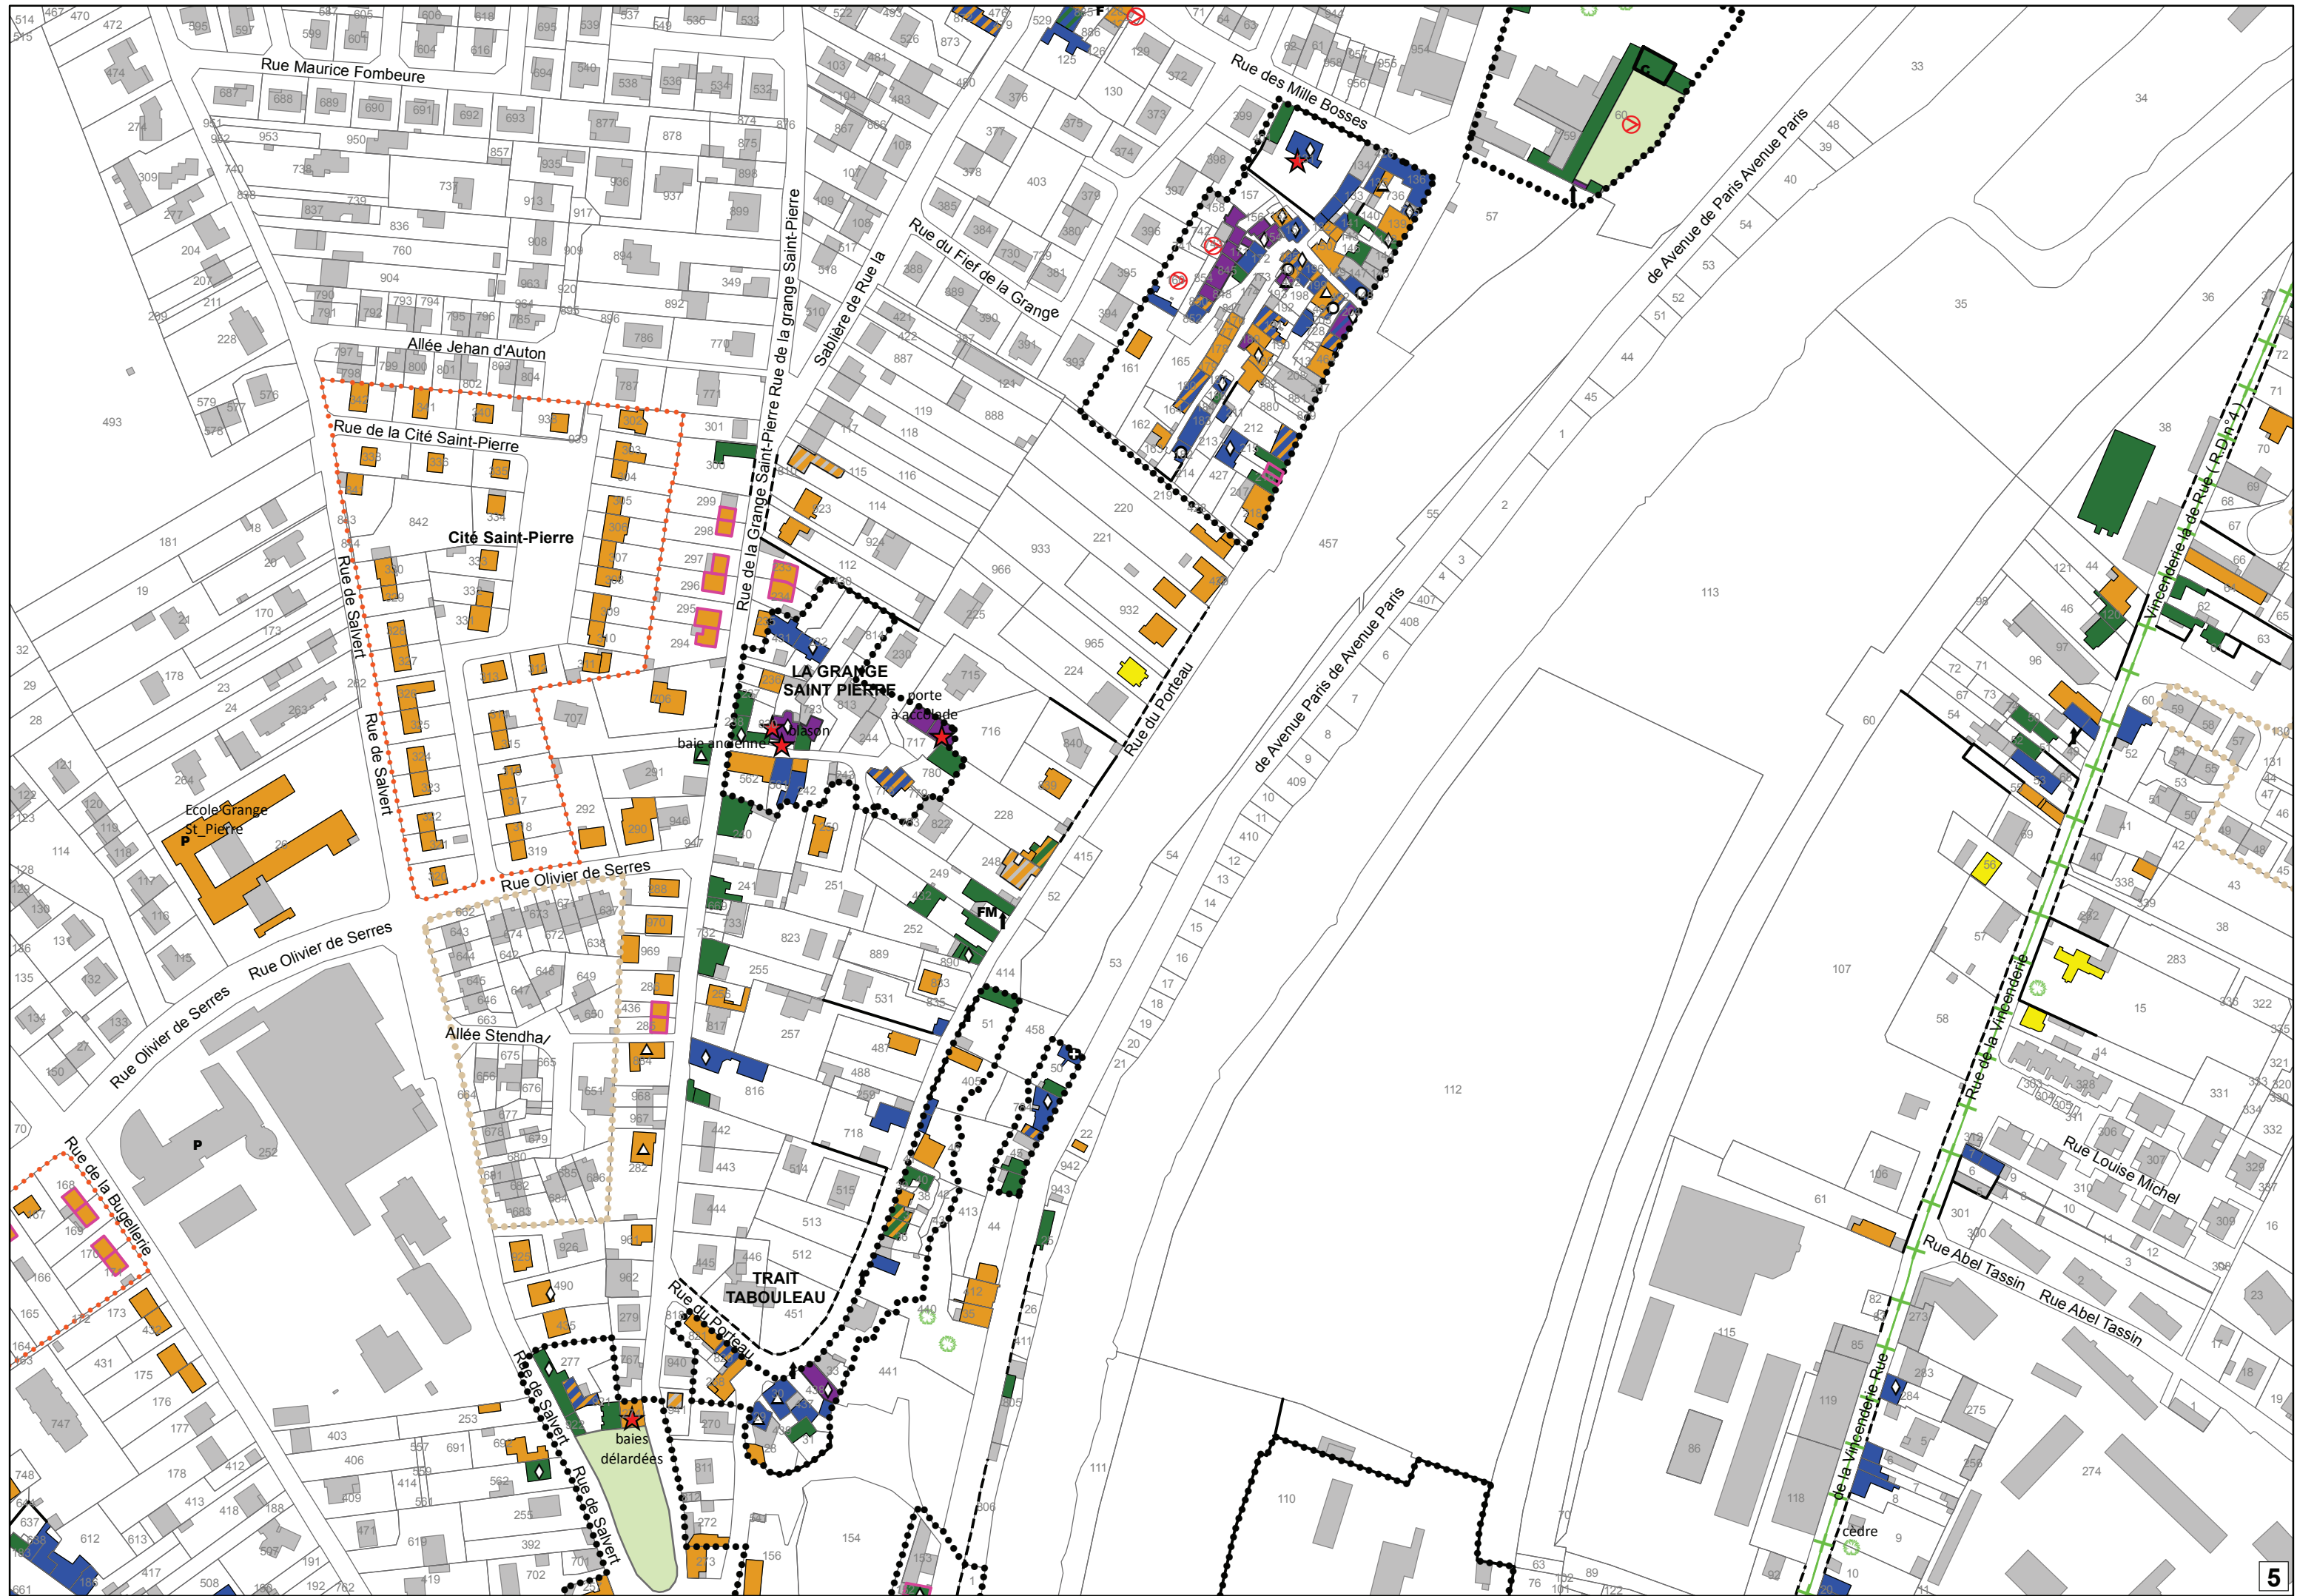

LA GRANGE
DES PRES

LA BARRE

baie
chanfreinée

Rocade Ouest (R.D. N° 910)

Rue de la Poupière

Rue de Lessart

Rue de la Barre

Impasse de La Barre