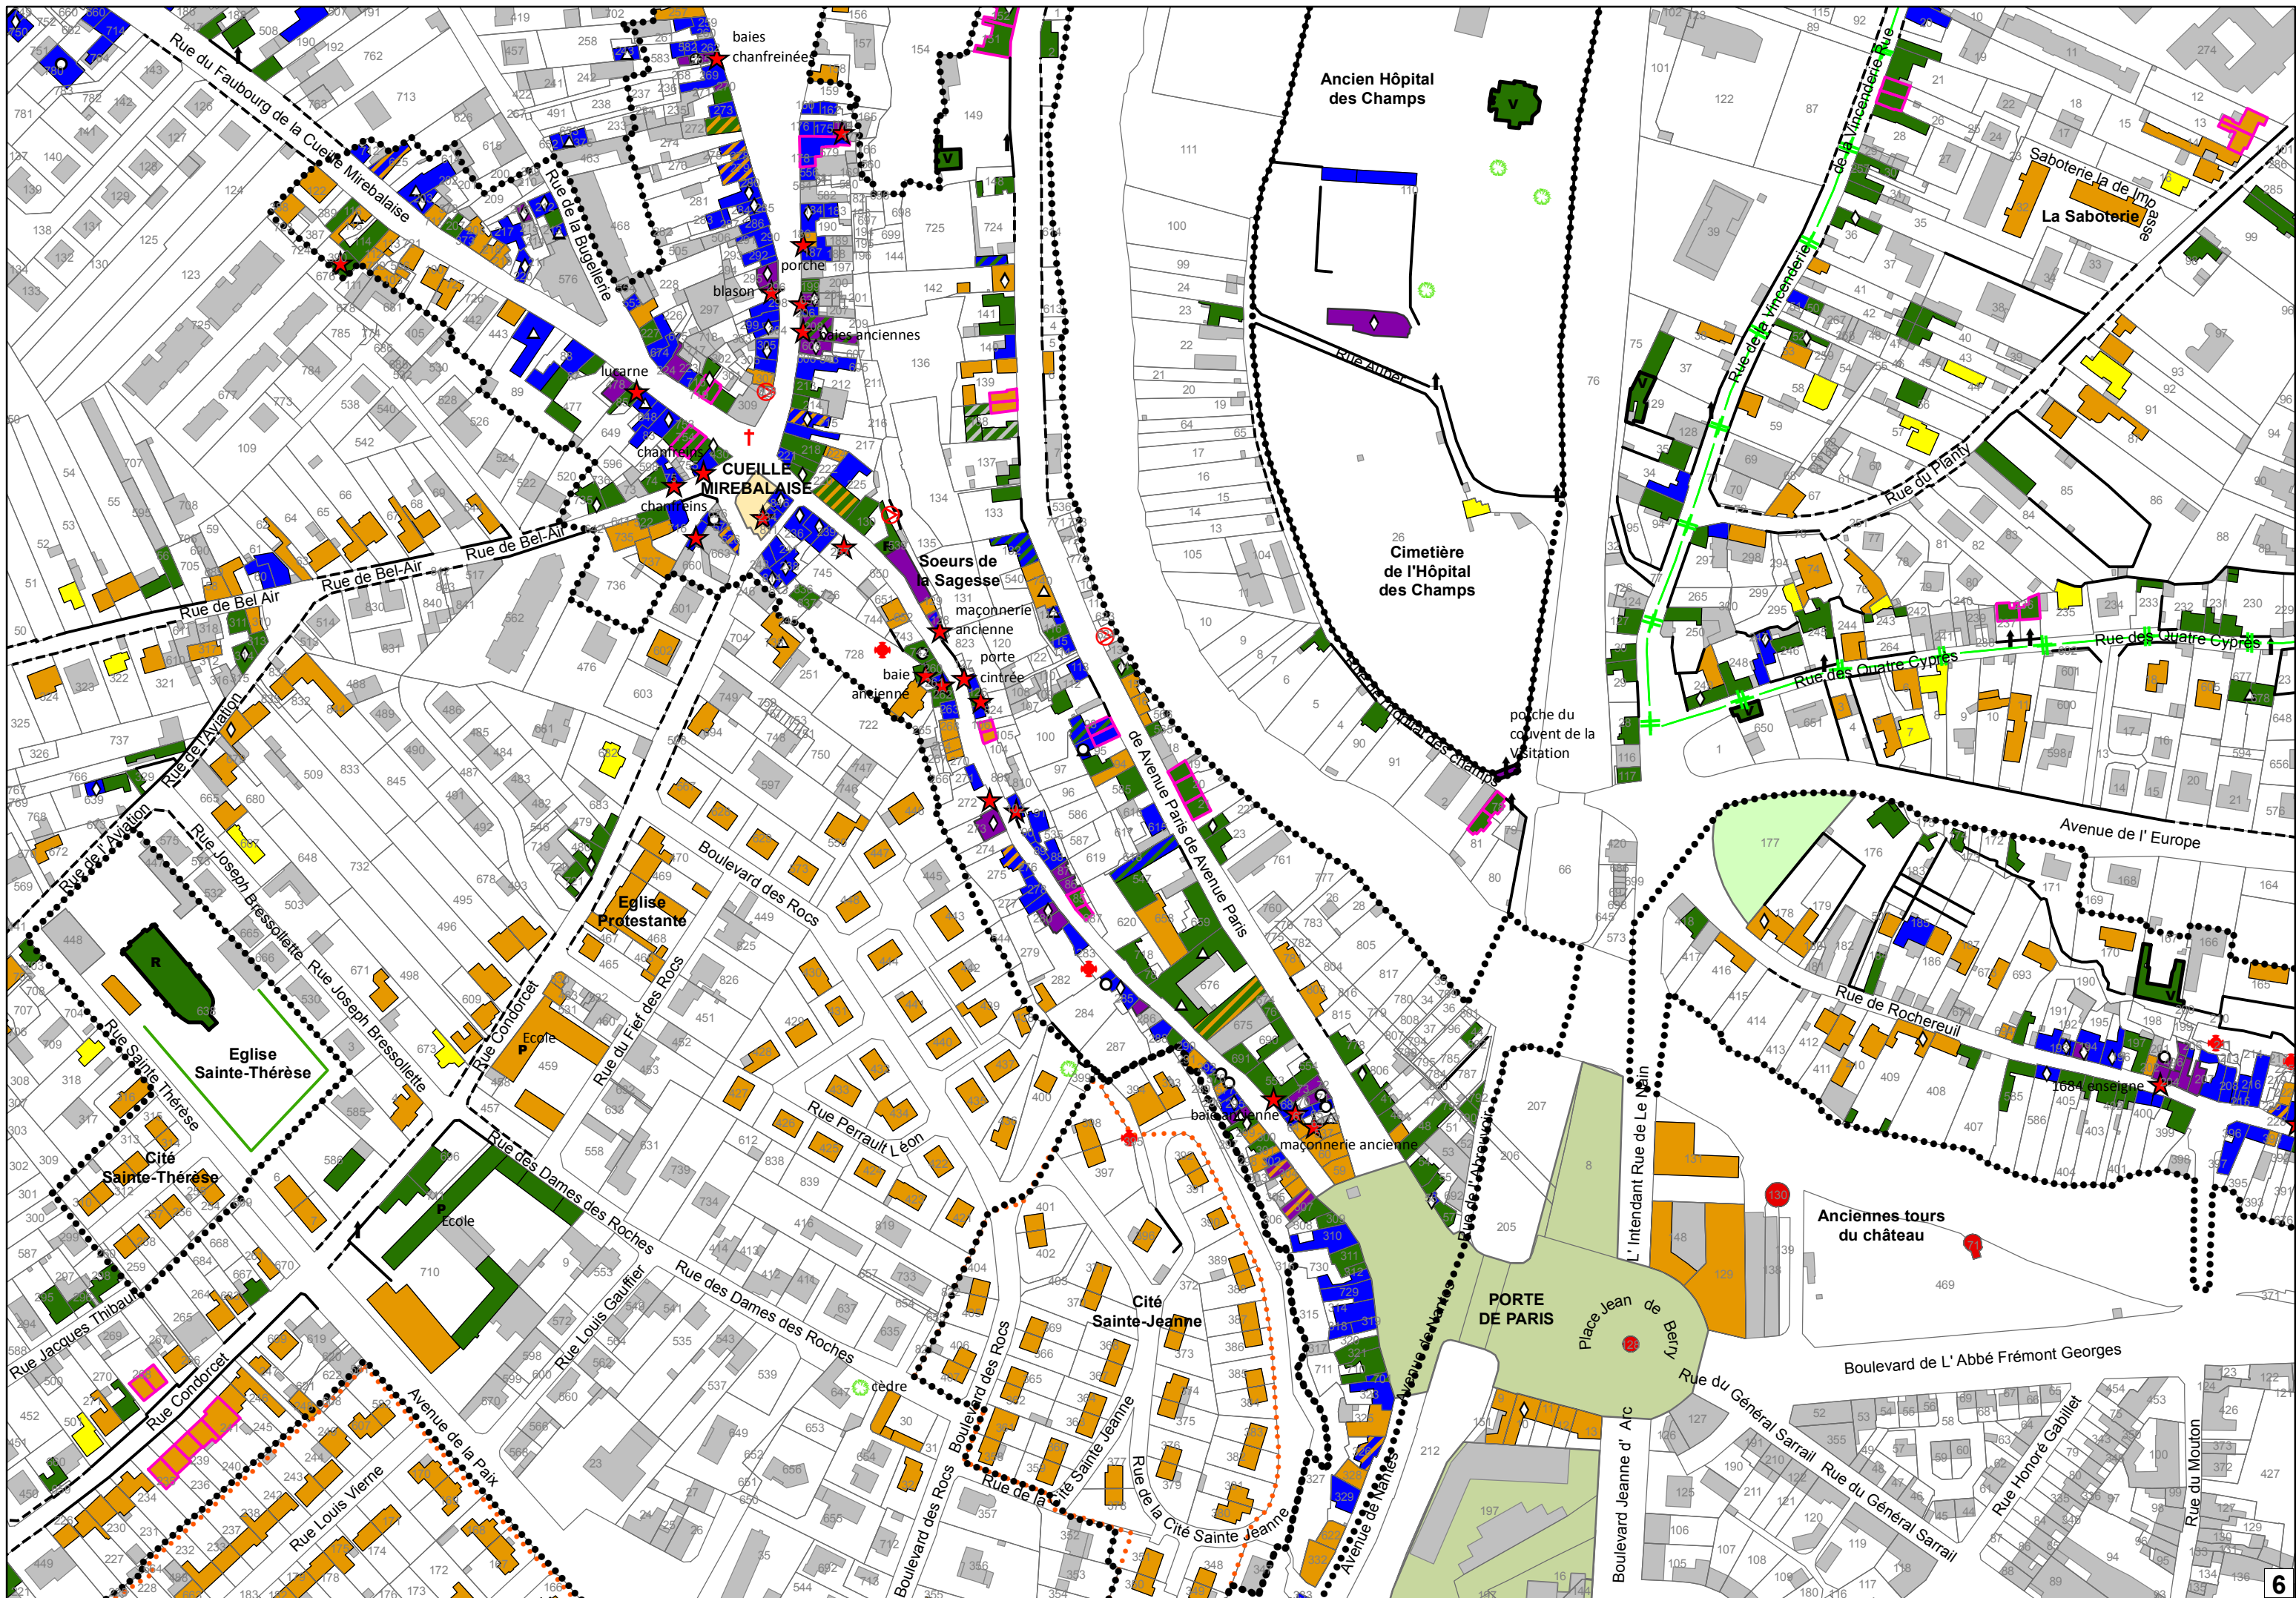

LA GRANGE
DES PRES

LA BARRE

baie
chanfreinée

Rocade Ouest (R.D. N° 910)

Rue de la Poupière

Rue de Lessart

Rue de la Barre

Impasse de La Barre