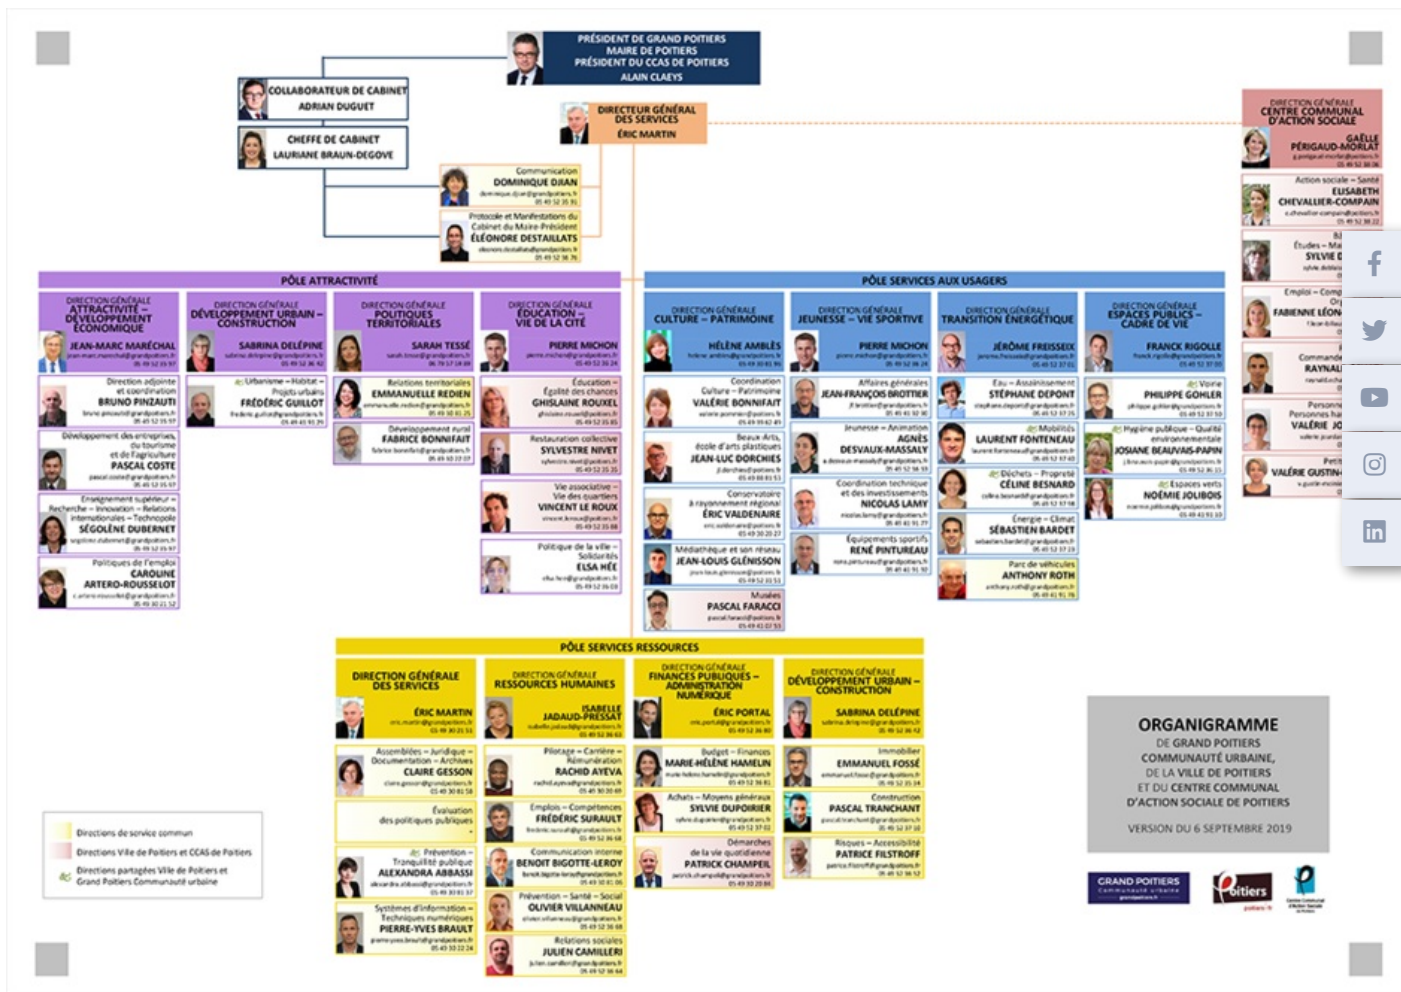

grandpoitiers.fr

Organigramme de Grand Poitiers

Consulter l'organigramme de Grand Poitiers Communauté urbaine

GRAND POITIERS
Place du Maréchal Leclerc
CS 10569
86021 Poitiers Cedex

HORAIRES :
Du lundi au vendredi de 8h30 à 17h30
Pendant les vacances scolaires :
Ouverture de 8h30 à 12h30 et de 13h30 à 17h30 du l