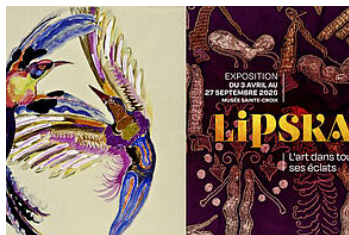

Grand Poitiers Communauté urbaine

28
JUIN

GRATUIT

EXPOSITION, NATURE

Les oiseaux de Sarah Lipska

📍 **POITIERS** - Musée Sainte-Croix

🕒 14h00 à 15h00

🕒 16h00 à 17h00

À l'occasion de l'exposition « Sarah Lipska (1882-1973). L'art dans tous ses éclats », le musée Sainte-Croix et la LPO vous invitent à une visite guidée à deux voix, mêlant regards artistique et naturaliste sur son œuvre.